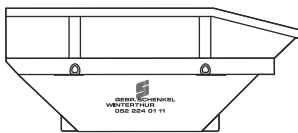

# Wechselmulden

**Normal-Mulde 4 m<sup>3</sup>**  
 Länge 350 cm  
 Breite 165 cm  
 Höhe 98 cm

**Gross-Mulde 7 m<sup>3</sup>**  
 Länge 447 cm  
 Breite 190 cm  
 Höhe 108 cm

**Kran-Mulde 1 m<sup>3</sup>**  
 Länge 106 cm  
 Breite 122 cm  
 Höhe 110 cm  
 mit Palettenwagen manipulierbar

**Deckel-Mulde 7 m<sup>3</sup>**  
 Länge 350 cm  
 Breite 165 cm  
 Höhe 160 cm  
 mit Deckel, abschliessbar

**Deckel-Mulde 10 m<sup>3</sup>**  
 Länge 447 cm  
 Breite 190 cm  
 Höhe 170 cm  
 mit Deckel, abschliessbar

**Flach-Mulde 7 m<sup>3</sup>**  
 Länge 466 cm  
 Breite 198 cm  
 Höhe 90 cm  
 mit Heckklappe, befahrbar

**Sperrgut-Mulde 7 m<sup>3</sup>**  
 Länge 390 cm  
 Breite 165 cm  
 Höhe 160 cm

**Sperrgut-Mulde 10 m<sup>3</sup>**  
 Länge 440 cm  
 Breite 195 cm  
 Höhe 170 cm

**Absetz-Palette**  
 Länge 510 cm  
 Breite 200 cm  
 Höhe 110 cm

**Press-Container 10 m<sup>3</sup>**  
 Länge 445 cm  
 Breite 200 cm  
 Höhe 221 cm  
 Verfügbarkeit auf Anfrage

**Gross-Container 24 m<sup>3</sup>**  
 Länge 565 cm  
 Breite 210 cm  
 Höhe 205 cm  
 mit Doppeltüre zum öffnen