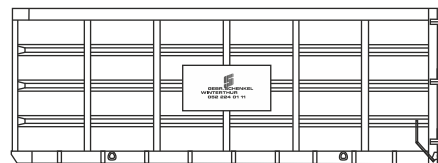

# Wechselmulden

**Normal-Mulde 4 m<sup>3</sup>**  
 Länge 350 cm  
 Breite 165 cm  
 Höhe 98 cm

**Gross-Mulde 7 m<sup>3</sup>**  
 Länge 447 cm  
 Breite 190 cm  
 Höhe 108 cm

**Kran-Mulde 1 m<sup>3</sup>**  
 Länge 106 cm  
 Breite 122 cm  
 Höhe 110 cm  
 mit Palettenwagen manipulierbar

**Deckel-Mulde 7 m<sup>3</sup>**  
 Länge 350 cm  
 Breite 165 cm  
 Höhe 160 cm  
 mit Deckel, abschliessbar

**Deckel-Mulde 10 m<sup>3</sup>**  
 Länge 447 cm  
 Breite 190 cm  
 Höhe 170 cm  
 mit Deckel, abschliessbar

**Flach-Mulde 7 m<sup>3</sup>**  
 Länge 466 cm  
 Breite 198 cm  
 Höhe 90 cm  
 mit Heckklappe, befahrbar

**Sperrgut-Mulde 7 m<sup>3</sup>**  
 Länge 390 cm  
 Breite 165 cm  
 Höhe 160 cm

**Sperrgut-Mulde 10 m<sup>3</sup>**  
 Länge 440 cm  
 Breite 195 cm  
 Höhe 170 cm

**Absetz-Palette**  
 Länge 510 cm  
 Breite 200 cm  
 Höhe 110 cm

**Press-Container 10 m<sup>3</sup>**  
 Länge 445 cm  
 Breite 200 cm  
 Höhe 221 cm  
 Verfügbarkeit auf Anfrage

**Gross-Container 24 m<sup>3</sup>**  
 Länge 565 cm  
 Breite 210 cm  
 Höhe 205 cm  
 mit Doppeltüre zum öffnen