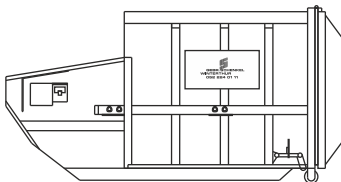

# Wechselmulden

**Normal-Mulde 4 m<sup>3</sup>**  
 Länge 350 cm  
 Breite 165 cm  
 Höhe 98 cm

**Gross-Mulde 7 m<sup>3</sup>**  
 Länge 447 cm  
 Breite 190 cm  
 Höhe 108 cm

**Kran-Mulde 1 m<sup>3</sup>**  
 Länge 106 cm  
 Breite 122 cm  
 Höhe 110 cm  
 mit Palettenwagen manipulierbar

**Deckel-Mulde 7 m<sup>3</sup>**  
 Länge 350 cm  
 Breite 165 cm  
 Höhe 160 cm  
 mit Deckel, abschliessbar

**Deckel-Mulde 10 m<sup>3</sup>**  
 Länge 447 cm  
 Breite 190 cm  
 Höhe 170 cm  
 mit Deckel, abschliessbar

**Flach-Mulde 7 m<sup>3</sup>**  
 Länge 466 cm  
 Breite 198 cm  
 Höhe 90 cm  
 mit Heckklappe, befahrbar

**Sperrgut-Mulde 7 m<sup>3</sup>**  
 Länge 390 cm  
 Breite 165 cm  
 Höhe 160 cm

**Sperrgut-Mulde 10 m<sup>3</sup>**  
 Länge 440 cm  
 Breite 195 cm  
 Höhe 170 cm

**Absetz-Palette**  
 Länge 510 cm  
 Breite 200 cm  
 Höhe 110 cm

**Press-Container 10 m<sup>3</sup>**  
 Länge 445 cm  
 Breite 200 cm  
 Höhe 221 cm  
 Verfügbarkeit auf Anfrage

**Gross-Container 24 m<sup>3</sup>**  
 Länge 565 cm  
 Breite 210 cm  
 Höhe 205 cm  
 mit Doppeltüre zum öffnen