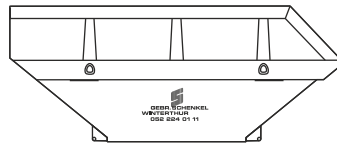

# Wechselmulden

**Normal-Mulde 4 m<sup>3</sup>**  
 Länge 350 cm  
 Breite 165 cm  
 Höhe 98 cm

**Gross-Mulde 7 m<sup>3</sup>**  
 Länge 447 cm  
 Breite 190 cm  
 Höhe 108 cm

**Kran-Mulde 1 m<sup>3</sup>**  
 Länge 106 cm  
 Breite 122 cm  
 Höhe 110 cm  
 mit Palettenwagen manipulierbar

**Deckel-Mulde 7 m<sup>3</sup>**  
 Länge 350 cm  
 Breite 165 cm  
 Höhe 160 cm  
 mit Deckel, abschliessbar

**Deckel-Mulde 10 m<sup>3</sup>**  
 Länge 447 cm  
 Breite 190 cm  
 Höhe 170 cm  
 mit Deckel, abschliessbar

**Flach-Mulde 7 m<sup>3</sup>**  
 Länge 466 cm  
 Breite 198 cm  
 Höhe 90 cm  
 mit Heckklappe, befahrbar

**Sperrgut-Mulde 7 m<sup>3</sup>**  
 Länge 390 cm  
 Breite 165 cm  
 Höhe 160 cm

**Sperrgut-Mulde 10 m<sup>3</sup>**  
 Länge 440 cm  
 Breite 195 cm  
 Höhe 170 cm

**Absetz-Palette**  
 Länge 510 cm  
 Breite 200 cm  
 Höhe 110 cm

**Press-Container 10 m<sup>3</sup>**  
 Länge 445 cm  
 Breite 200 cm  
 Höhe 221 cm  
 Verfügbarkeit auf Anfrage

**Gross-Container 24 m<sup>3</sup>**  
 Länge 565 cm  
 Breite 210 cm  
 Höhe 205 cm  
 mit Doppeltüre zum öffnen