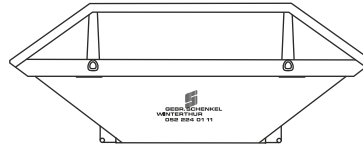

# Wechselmulden

**Normal-Mulde 4 m<sup>3</sup>**  
 Länge 350 cm  
 Breite 165 cm  
 Höhe 98 cm

**Gross-Mulde 7 m<sup>3</sup>**  
 Länge 447 cm  
 Breite 190 cm  
 Höhe 108 cm

**Kran-Mulde 1 m<sup>3</sup>**  
 Länge 106 cm  
 Breite 122 cm  
 Höhe 110 cm  
 mit Palettenwagen manipulierbar

**Deckel-Mulde 7 m<sup>3</sup>**  
 Länge 350 cm  
 Breite 165 cm  
 Höhe 160 cm  
 mit Deckel, abschliessbar

**Deckel-Mulde 10 m<sup>3</sup>**  
 Länge 447 cm  
 Breite 190 cm  
 Höhe 170 cm  
 mit Deckel, abschliessbar

**Flach-Mulde 7 m<sup>3</sup>**  
 Länge 466 cm  
 Breite 198 cm  
 Höhe 90 cm  
 mit Heckklappe, befahrbar

**Sperrgut-Mulde 7 m<sup>3</sup>**  
 Länge 390 cm  
 Breite 165 cm  
 Höhe 160 cm

**Sperrgut-Mulde 10 m<sup>3</sup>**  
 Länge 440 cm  
 Breite 195 cm  
 Höhe 170 cm

**Absetz-Palette**  
 Länge 510 cm  
 Breite 200 cm  
 Höhe 110 cm

**Press-Container 10 m<sup>3</sup>**  
 Länge 445 cm  
 Breite 200 cm  
 Höhe 221 cm  
 Verfügbarkeit auf Anfrage

**Gross-Container 24 m<sup>3</sup>**  
 Länge 565 cm  
 Breite 210 cm  
 Höhe 205 cm  
 mit Doppeltüre zum öffnen